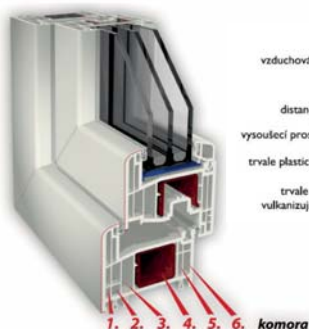

Největší sklad oken a dveří v Plzeňském kraji

S NOVÝMI OKNY UŠETŘÍTE AŽ 30% ZA ENERGIE!

Novinka!

Profil EKOSUN 6
vhodný pro dotace

- 6 komor,
- profil 81 mm,
- super tepelná izolace
- ZDARMA meziskelní rámeček SWISSPACER pro snížení tepelných ztrát a kondenzace